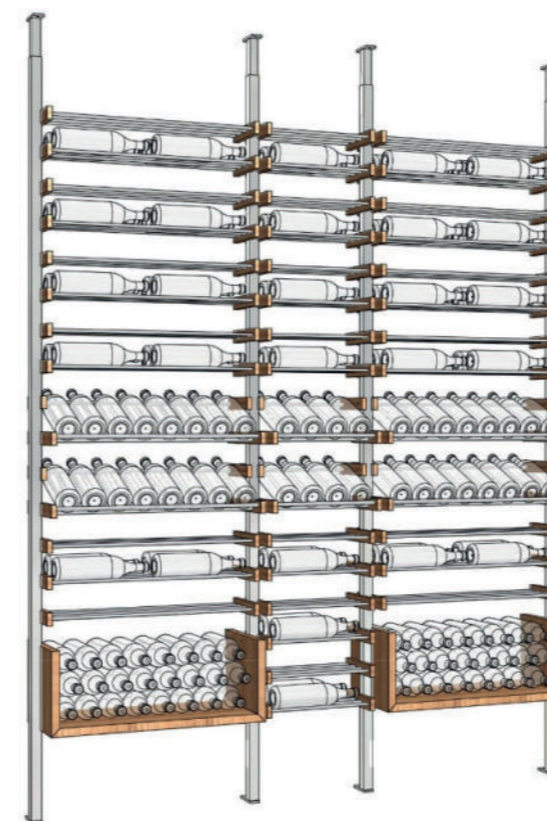

Estante 210 garrafas All-Star A212

EVA212210

- 1830 x 190 x 2300

Preço unit.	Qt. especial	Preço especial
3 978,90 €	5	3 660,59 €

*IVA incluído