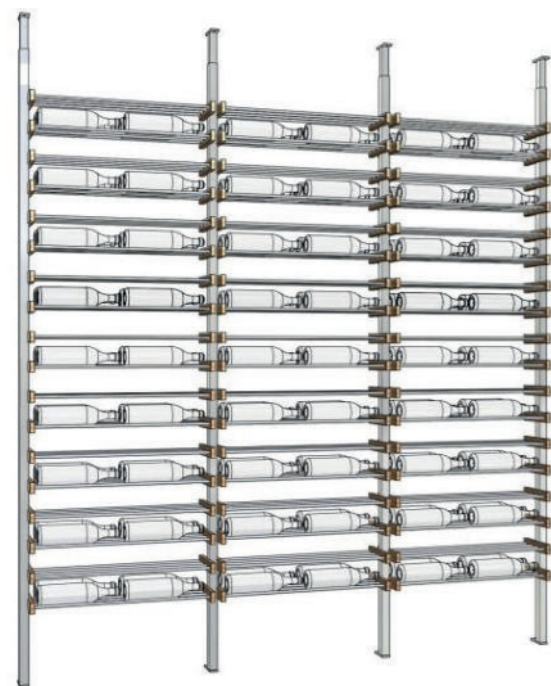

Estante 108 garrafas Streamline S222

EVS222108

- 2330 x 90 x 2300

Preço unit.	Qt. especial	Preço especial
2 910,90 €	5	2 678,02 €

*IVA incluído

Estante 216 garrafas Streamline S222

EVS222216

- 2330 x 190 x 2300

Preço unit.	Qt. especial	Preço especial
3 907,90 €	5	3 595,27 €

*IVA incluído

Estante 324 garrafas Streamline S222

EVS222324

- 2330 x 190 x 2300

Preço unit.	Qt. especial	Preço especial
4 907,90 €	5	4 515,27 €

*IVA incluído

Estante 60 garrafas Display D2

EVD260

- 730 x 190 x 2100

Preço unit.	Qt. especial	Preço especial
1 369,90 €	5	1 260,31 €

*IVA incluído

Estante 82 garrafas Display D2

EVD282

- 730 x 290 x 2100

Preço unit.	Qt. especial	Preço especial
1 574,90 €	5	1 448,91 €

*IVA incluído

Estante 72 garrafas Display D2

EVD272

- 730 x 190 x 2300

Preço unit.	Qt. especial	Preço especial
1 510,89 €	5	1 390,02 €

*IVA incluído

Estante 100 garrafas Display D2

EVD2100

- 730 x 290 x 2300

Preço unit.	Qt. especial	Preço especial
1 770,90 €	5	1 629,23 €

*IVA incluído