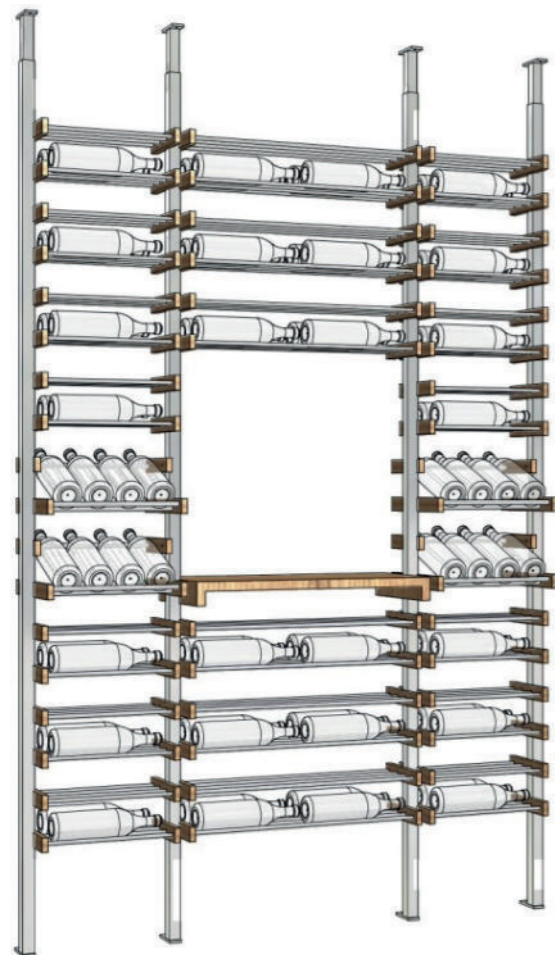

Estante 138 garrafas Tasting T212

EVT212138

- 1830 x 190 x 2100

Preço unit.	Qt. especial	Preço especial
3 218,90 €	5	2 961,39 €

*IVA incluído

Estante 185 garrafas Tasting T212

EVT212185

- 1830 x 290 x 2100

Preço unit.	Qt. especial	Preço especial
3 662,91 €	5	3 369,87 €

*IVA incluído

Estante 168 garrafas Tasting T212

EVT212168

- 1830 x 190 x 2300

Preço unit.	Qt. especial	Preço especial
3 605,89 €	5	3 317,42 €

*IVA incluído

Estante 230 garrafas Tasting T212

EVT212230

- 1830 x 290 x 2300

Preço unit.	Qt. especial	Preço especial
4 199,90 €	5	3 863,91 €

*IVA incluído

Estante 156 garrafas Tasting T222

EVT222156

- 2130 x 190 x 2100

Preço unit.	Qt. especial	Preço especial
3 375,90 €	5	3 105,83 €

*IVA incluído

Estante 206 garrafas Tasting T222

EVT222206

- 2130 x 290 x 2100

Preço unit.	Qt. especial	Preço especial
3 839,91 €	5	3 532,71 €

*IVA incluído

Estante 192 garrafas Tasting T222

EVT222192

- 2130 x 190 x 2300

Preço unit.	Qt. especial	Preço especial
3 798,90 €	5	3 494,99 €

*IVA incluído

Estante 260 garrafas Tasting T222

EVT222260

- 2130 x 290 x 2300

Preço unit.	Qt. especial	Preço especial
4 429,90 €	5	4 075,51 €

*IVA incluído