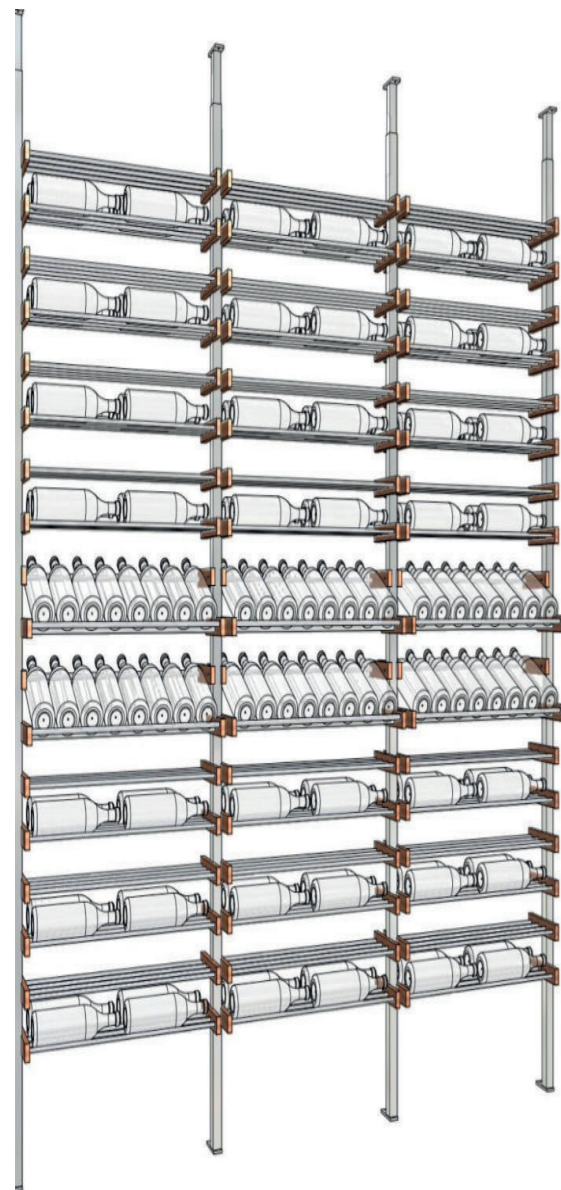

Estante 180 garrafas Display D222

EVD222180

- 2130 x 190 x 2100

Preço unit.	Qt. especial	Preço especial
3 364,90 €	5	3 095,71 €

*IVA incluído

Estante 246 garrafas Display D222

EVD222246

- 2130 x 290 x 2100

Preço unit.	Qt. especial	Preço especial
3 976,90 €	5	3 658,90 €

*IVA incluído

Estante 216 garrafas Display D222

EVD222216

- 2130 x 190 x 2300

Preço unit.	Qt. especial	Preço especial
3 787,90 €	5	3 484,87 €

*IVA incluído

Estante 300 garrafas Display D222

EVD222300

- 2130 x 290 x 2300

Preço unit.	Qt. especial	Preço especial
4 566,91 €	5	4 201,55 €

*IVA incluído