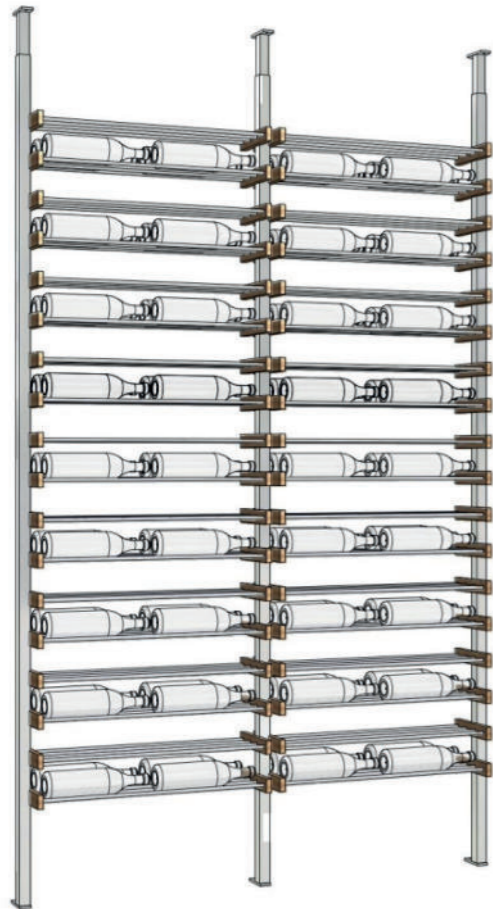

Estante 72 garrafas Streamline S22
EVS2272

- 1430 x 90 x 2300

Preço unit.	Qt. especial	Preço especial
2 066,89 €	5	1 901,54 €

*IVA incluído

Estante 144 garrafas Streamline S22
EVS22144

- 1430 x 190 x 2300

Preço unit.	Qt. especial	Preço especial
2 731,89 €	5	2 513,34 €

*IVA incluído

Estante 216 garrafas Streamline S22
EVS22216

- 1430 x 190 x 2100

Preço unit.	Qt. especial	Preço especial
3 398,90 €	5	3 126,99 €

*IVA incluído