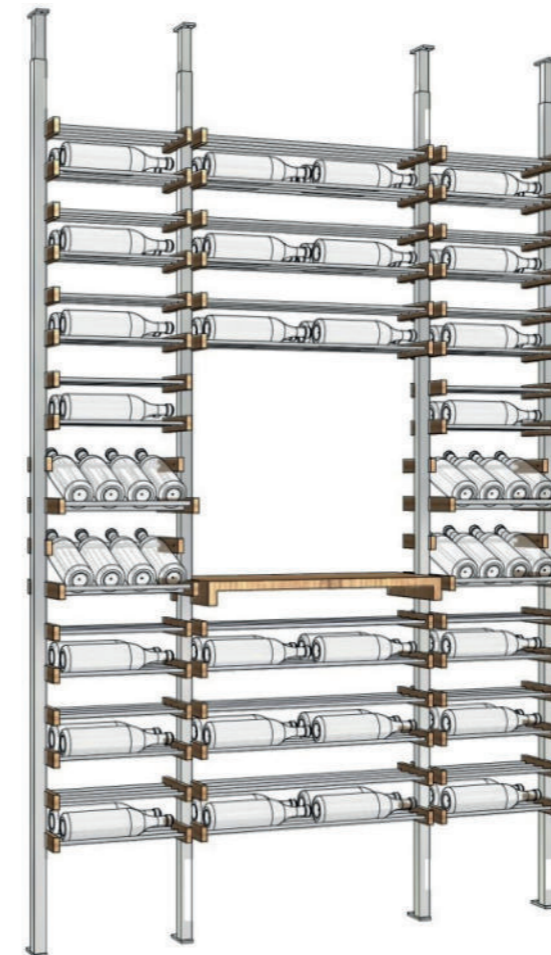

Estante 204 garrafas All-Star A222

EVA222204

- 2130 x 190 x 2100

Preço unit.	Qt. especial	Preço especial
3 723,90 €	5	3 425,99 €

*IVA incluído

Estante 252 garrafas All-Star A222

EVA222252

- 2130 x 290 x 2100

Preço unit.	Qt. especial	Preço especial
4 167,91 €	5	3 834,47 €

*IVA incluído

Estante 240 garrafas All-Star A222

EVA222240

- 1830 x 190 x 2300

Preço unit.	Qt. especial	Preço especial
4 146,90 €	5	3 815,15 €

*IVA incluído

Estante 306 garrafas All-Star A222

EVA222306

- 2130 x 290 x 2300

Preço unit.	Qt. especial	Preço especial
4 759,90 €	5	4 379,11 €

*IVA incluído

Estante 96 garrafas Tasting T121

EVT12196

- 1530 x 190 x 2100

Preço unit.	Qt. especial	Preço especial
3 040,90 €	5	2 797,63 €

*IVA incluído

Estante 124 garrafas Tasting T121

EVT121124

- 1530 x 290 x 2100

Preço unit.	Qt. especial	Preço especial
3 370,90 €	5	3 101,22 €

*IVA incluído

Estante 120 garrafas Tasting T121

EVT121120

- 1530 x 190 x 2300

Preço unit.	Qt. especial	Preço especial
3 390,90 €	5	3 119,62 €

*IVA incluído

Estante 160 garrafas Tasting T121

EVT121160

- 1530 x 290 x 2300

Preço unit.	Qt. especial	Preço especial
3 851,90 €	5	3 543,75 €

*IVA incluído