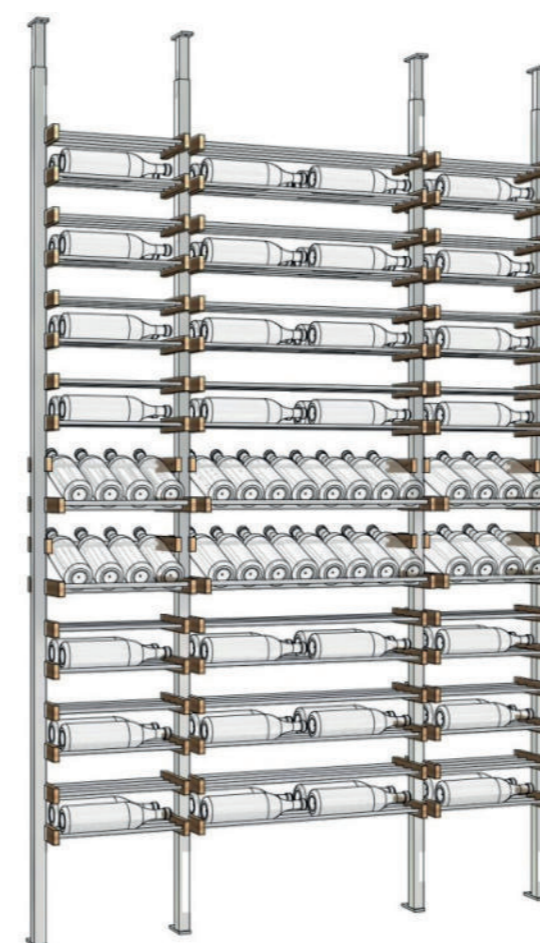

Estante 120 garrafas Display D22

EVD22120

- 1430 x 190 x 2100

Preço unit.	Qt. especial	Preço especial
2 357,90 €	5	2 169,27 €

*IVA incluído

Estante 120 garrafas Display D121

EVD121120

- 1530 x 190 x 2100

Preço unit.	Qt. especial	Preço especial
3 010,90 €	5	2 770,03 €

*IVA incluído

Estante 164 garrafas Display D22

EVD22164

- 1430 x 290 x 2100

Preço unit.	Qt. especial	Preço especial
2 765,90 €	5	2 544,63 €

*IVA incluído

Estante 164 garrafas Display D121

EVD121164

- 1530 x 290 x 2100

Preço unit.	Qt. especial	Preço especial
3 490,90 €	5	3 211,62 €

*IVA incluído

Estante 144 garrafas Display D22

EVD22144

- 1430 x 190 x 2300

Preço unit.	Qt. especial	Preço especial
2 641,89 €	5	2 430,54 €

*IVA incluído

Estante 144 garrafas Display D121

EVD121144

- 1530 x 190 x 2300

Preço unit.	Qt. especial	Preço especial
3 361,91 €	5	3 092,95 €

*IVA incluído

Estante 200 garrafas Display D22

EVD22200

- 1430 x 290 x 2300

Preço unit.	Qt. especial	Preço especial
3 160,91 €	5	2 908,03 €

*IVA incluído

Estante 200 garrafas Display D121

EVD121200

- 1530 x 290 x 2300

Preço unit.	Qt. especial	Preço especial
3 970,90 €	5	3 653,23 €

*IVA incluído