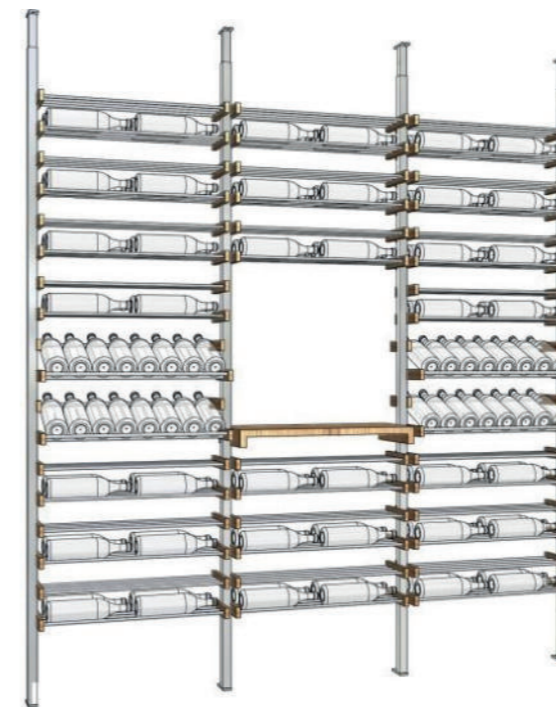

### Estante 260 garrafas Tasting T222

EVT222260

- 2130 x 290 x 2300

Preço unit.	Qt. especial	Preço especial
4 429,90 €	5	4 075,51 €

\*IVA incluído