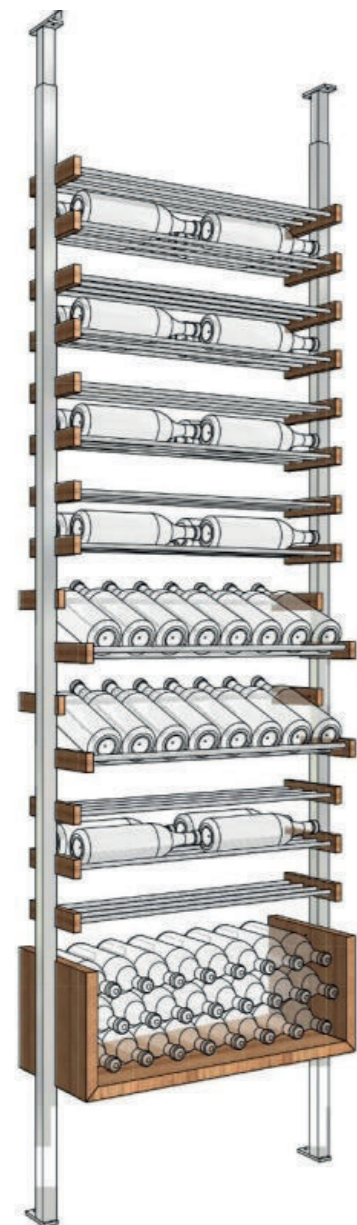

Estante 156 garrafas All-Star A22

EVA22156

- 1430 x 190 x 2100

Preço unit.	Qt. especial	Preço especial
2 876,90 €	5	2 646,75 €

*IVA incluído

Estante 188 garrafas All-Star A22

EVA22188

- 1430 x 290 x 2100

Preço unit.	Qt. especial	Preço especial
3 172,90 €	5	2 919,07 €

*IVA incluído

Estante 180 garrafas All-Star A22

EVA22180

- 1430 x 190 x 2300

Preço unit.	Qt. especial	Preço especial
3 158,90 €	5	2 906,19 €

*IVA incluído

Estante 224 garrafas All-Star A22

EVA22224

- 1430 x 290 x 2300

Preço unit.	Qt. especial	Preço especial
3 566,91 €	5	3 281,55 €

*IVA incluído