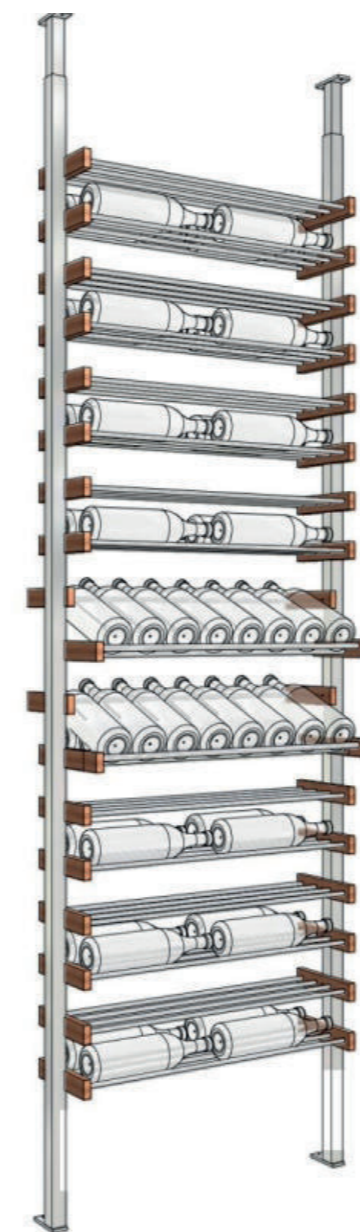

Estante 108 garrafas Streamline S222

EVS222108

- 2330 x 90 x 2300

Preço unit.	Qt. especial	Preço especial
2 910,90 €	5	2 678,02 €

*IVA incluído

Estante 216 garrafas Streamline S222

EVS222216

- 2330 x 190 x 2300

Preço unit.	Qt. especial	Preço especial
3 907,90 €	5	3 595,27 €

*IVA incluído

Estante 324 garrafas Streamline S222

EVS222324

- 2330 x 190 x 2300

Preço unit.	Qt. especial	Preço especial
4 907,90 €	5	4 515,27 €

*IVA incluído

Estante 60 garrafas Display D2

EVD260

- 730 x 190 x 2100

Preço unit.	Qt. especial	Preço especial
1 369,90 €	5	1 260,31 €

*IVA incluído

Estante 82 garrafas Display D2

EVD282

- 730 x 290 x 2100

Preço unit.	Qt. especial	Preço especial
1 574,90 €	5	1 448,91 €

*IVA incluído

Estante 72 garrafas Display D2

EVD272

- 730 x 190 x 2300

Preço unit.	Qt. especial	Preço especial
1 510,89 €	5	1 390,02 €

*IVA incluído

Estante 100 garrafas Display D2

EVD2100

- 730 x 290 x 2300

Preço unit.	Qt. especial	Preço especial
1 770,90 €	5	1 629,23 €

*IVA incluído