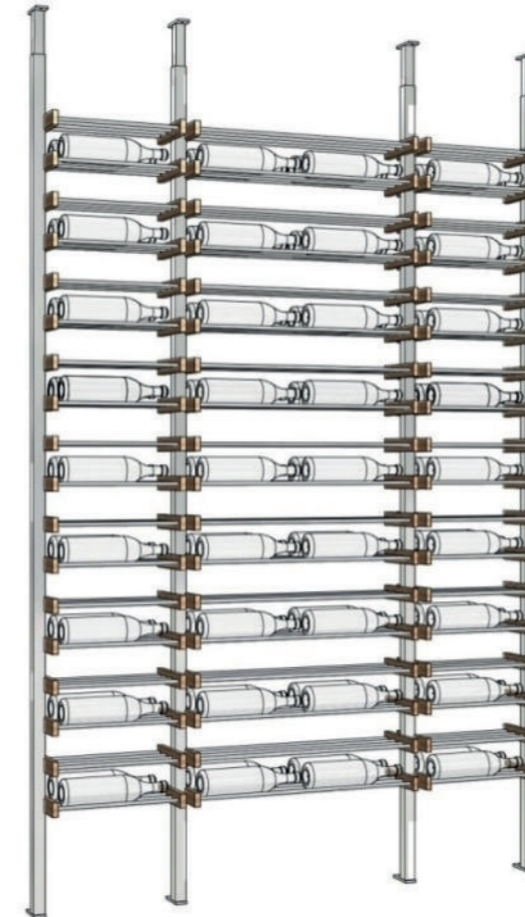

Estante 180 garrafas Streamline S121
EVS121180

- 1830 x 290 x 2100

Preço unit.	Qt. especial	Preço especial
3 771,90 €	5	3 470,15 €

*IVA incluído