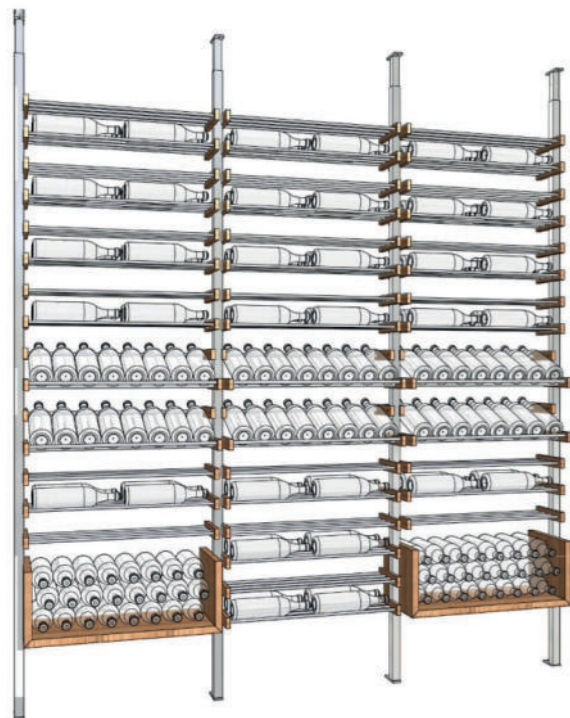

Estante 204 garrafas All-Star A222

EVA222204

- 2130 x 190 x 2100

Preço unit.	Qt. especial	Preço especial
3 723,90 €	5	3 425,99 €

*IVA incluído

Estante 252 garrafas All-Star A222

EVA222252

- 2130 x 290 x 2100

Preço unit.	Qt. especial	Preço especial
4 167,91 €	5	3 834,47 €

*IVA incluído

Estante 240 garrafas All-Star A222

EVA222240

- 1830 x 190 x 2300

Preço unit.	Qt. especial	Preço especial
4 146,90 €	5	3 815,15 €

*IVA incluído

Estante 306 garrafas All-Star A222

EVA222306

- 2130 x 290 x 2300

Preço unit.	Qt. especial	Preço especial
4 759,90 €	5	4 379,11 €

*IVA incluído

Estante 96 garrafas Tasting T121

EVT12196

- 1530 x 190 x 2100

Preço unit.	Qt. especial	Preço especial
3 040,90 €	5	2 797,63 €

*IVA incluído

Estante 124 garrafas Tasting T121

EVT121124

- 1530 x 290 x 2100

Preço unit.	Qt. especial	Preço especial
3 370,90 €	5	3 101,22 €

*IVA incluído

Estante 120 garrafas Tasting T121

EVT121120

- 1530 x 190 x 2300

Preço unit.	Qt. especial	Preço especial
3 390,90 €	5	3 119,62 €

*IVA incluído

Estante 160 garrafas Tasting T121

EVT121160

- 1530 x 290 x 2300

Preço unit.	Qt. especial	Preço especial
3 851,90 €	5	3 543,75 €

*IVA incluído