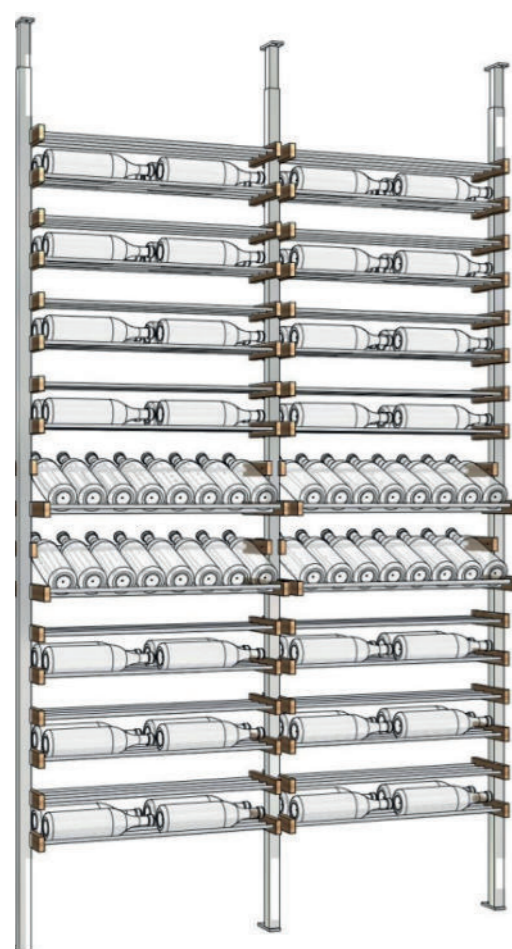

Estante 120 garrafas Display D22

EVD22120

- 1430 x 190 x 2100

Preço unit.	Qt. especial	Preço especial
2 357,90 €	5	2 169,27 €

*IVA incluído

Estante 120 garrafas Display D121

EVD121120

- 1530 x 190 x 2100

Preço unit.	Qt. especial	Preço especial
3 010,90 €	5	2 770,03 €

*IVA incluído

Estante 164 garrafas Display D22

EVD22164

- 1430 x 290 x 2100

Preço unit.	Qt. especial	Preço especial
2 765,90 €	5	2 544,63 €

*IVA incluído

Estante 164 garrafas Display D121

EVD121164

- 1530 x 290 x 2100

Preço unit.	Qt. especial	Preço especial
3 490,90 €	5	3 211,62 €

*IVA incluído

Estante 144 garrafas Display D22

EVD22144

- 1430 x 190 x 2300

Preço unit.	Qt. especial	Preço especial
2 641,89 €	5	2 430,54 €

*IVA incluído

Estante 144 garrafas Display D121

EVD121144

- 1530 x 190 x 2300

Preço unit.	Qt. especial	Preço especial
3 361,91 €	5	3 092,95 €

*IVA incluído

Estante 200 garrafas Display D22

EVD22200

- 1430 x 290 x 2300

Preço unit.	Qt. especial	Preço especial
3 160,91 €	5	2 908,03 €

*IVA incluído

Estante 200 garrafas Display D121

EVD121200

- 1530 x 290 x 2300

Preço unit.	Qt. especial	Preço especial
3 970,90 €	5	3 653,23 €

*IVA incluído