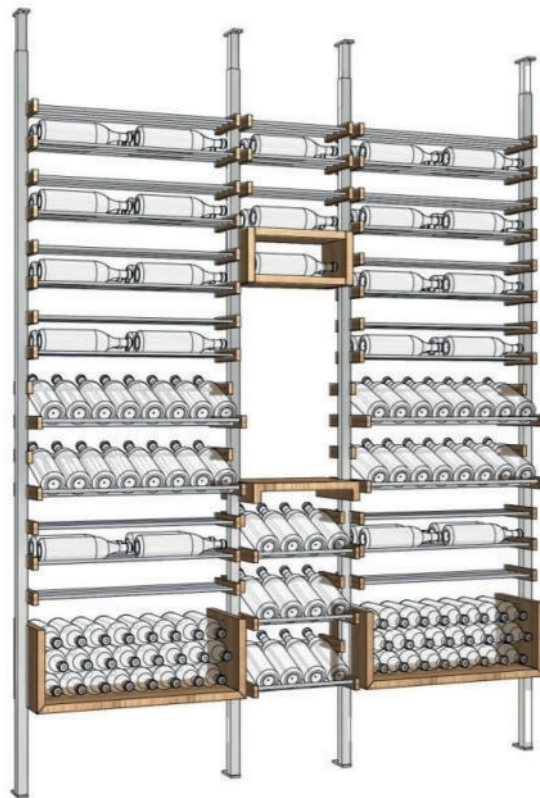

### Estante 230 garrafas Works W222

EVW222230

- 2130 x 290 x 2100

Preço unit.	Qt. especial	Preço especial
4 245,90 €	5	3 906,23 €

\*IVA incluído