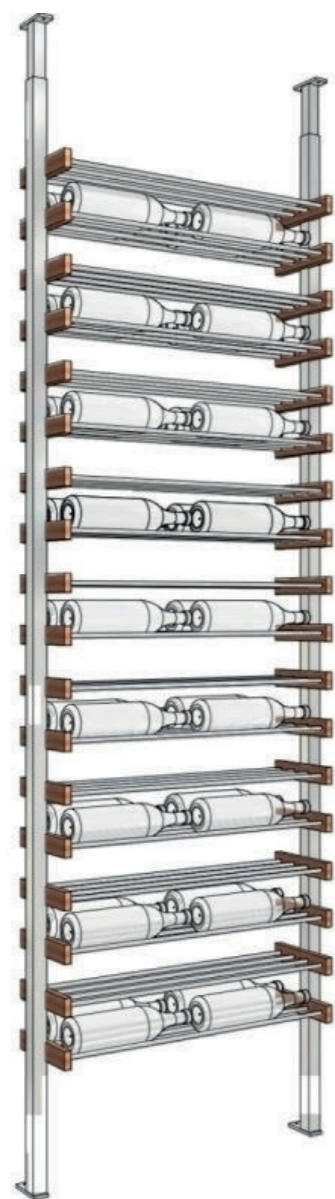

Estante 36 garrafas Streamline S2
EVS236

- 730 x 90 x 2300

Preço unit.	Qt. especial	Preço especial
1 225,90 €	5	1 127,83 €

*IVA incluído

Estante 72 garrafas Streamline S2
EVS272

- 730 x 190 x 2300

Preço unit.	Qt. especial	Preço especial
1 556,89 €	5	1 432,34 €

*IVA incluído

Estante 108 garrafas Streamline S2
EVS2108

- 730 x 290 x 2100

Preço unit.	Qt. especial	Preço especial
1 890,90 €	5	1 739,63 €

*IVA incluído