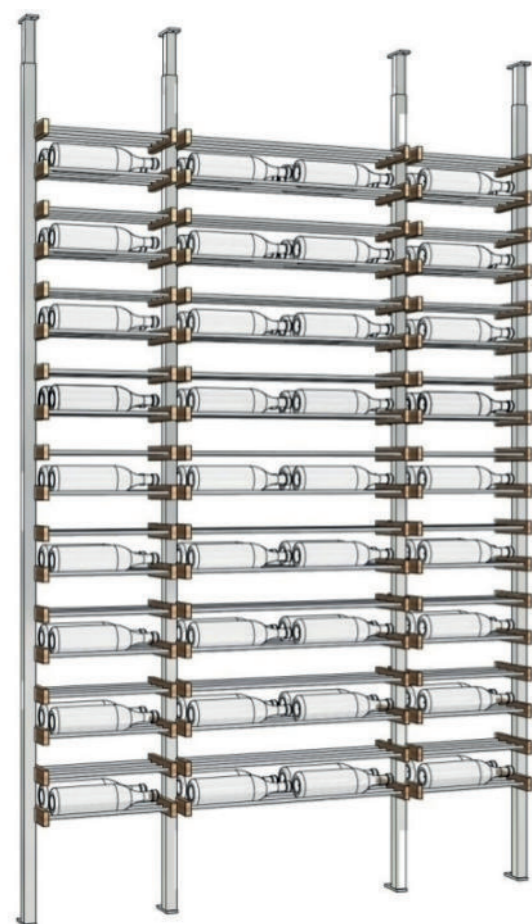

Estante 60 garrafas Streamline S121
EVS12172

- 1830 x 90 x 2100

Preço unit.	Qt. especial	Preço especial
2 690,90 €	5	2 475,63 €

*IVA incluído

Estante 120 garrafas Streamline S121
EVS121144

- 1830 x 190 x 2100

Preço unit.	Qt. especial	Preço especial
3 470,91 €	5	3 193,23 €

*IVA incluído

Estante 180 garrafas Streamline S121
EVS121216

- 1830 x 290 x 2100

Preço unit.	Qt. especial	Preço especial
4 253,90 €	5	3 913,59 €

*IVA incluído