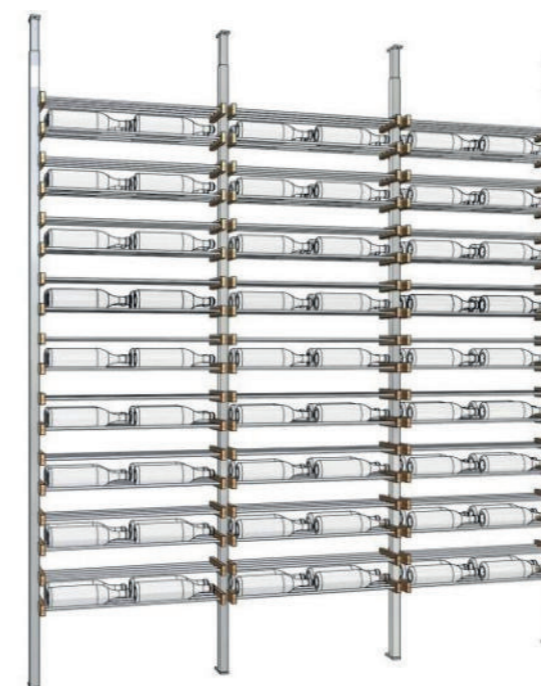

Estante 270 garrafas Streamline S222
EVS222270

- 2130 x 190 x 2100

Preço unit.	Qt. especial	Preço especial
4 317,91 €	5	3 972,47 €

*IVA incluído