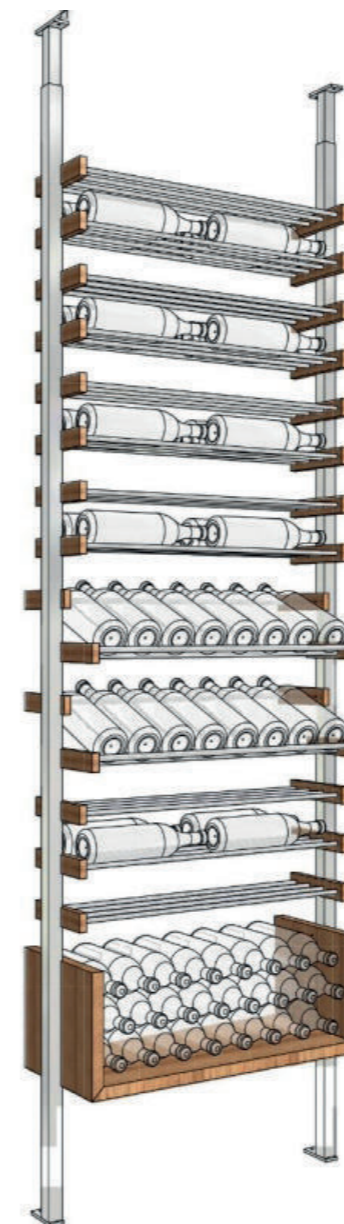

Estante 112 garrafas All-Star A2

EVA2112

- 730 x 290 x 2300

Preço unit.	Qt. especial	Preço especial
1 973,89 €	5	1 815,98 €

*IVA incluído